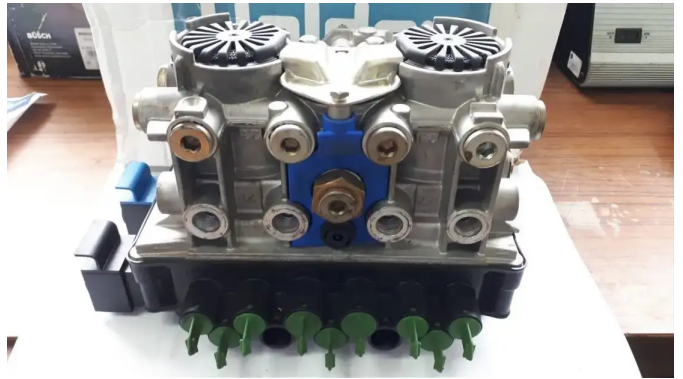

## Allgemeine Merkmale

Marke	SAF
Unterkategorie	Bremsen
Zustand	Gebraucht
Allgemeinzustand	Gut
Referenz	950 823 008 Haldex

SAF.

Zubehör