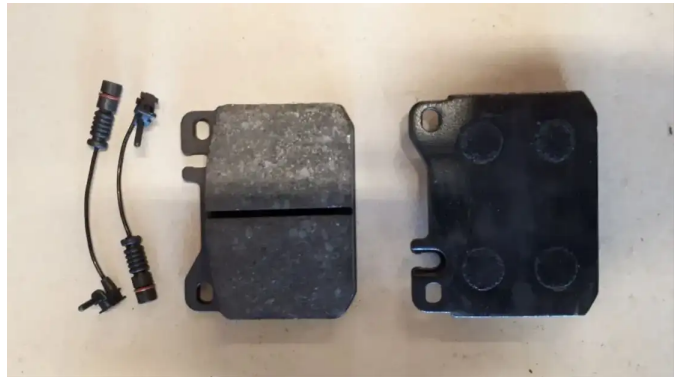

Steyr 8100/8110/8120

Allgemeine Merkmale

Marke	Steyr
Unterkategorie	Bremsen
Referenz	K50004

Steyr 8100/8110/8120

Zubehör